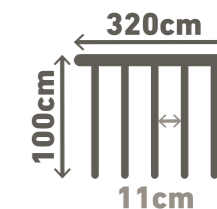

SOGEM

www.sogem-sa.com

CHÊNE • EIK • OAK • EICHE • CARVALHO • ROBLE • QUERCIA • STEJAR

PROVENCE

- Ⓡ PROVENCE GARDE-CORPS TYPE "T" BAL. TOURNEES 320 CM
- Ⓝ PROVENCE BORSTWERING TYPE "T" BAL. GEDRAAID 320 CM
- ⓖ PROVENCE BALUSTRADE DOWELLED BALUSTERS NEW MODEL 320 CM
- ⓓ PROVENCE BRÜSTUNGSGELÄNDER TYPE "T" GEDREHTE STABE 320 CM
- ⓔ PROVENCE GUARDACUERPOS TIPO "T" BALAUSTRES TORNEADOS 320 CM
- Ⓡ PROVENCE BALUSTRADĂ "T" CU BALUȘTRI STRUNJIȚI MODEL MODERN 320 CM

Art. N° 4601602-6700
Art. N° 60160267

SOGEM S.A. - 40 avenue de l'Espérance - 6220 Fleurus - BELGIUM

NOTICE DE MONTAGES AU VERSO. MONTAGEHANDLEIDING OP DE ACHTERKANT. ASSEMBLY INSTRUCTIONS ON THE BACK. MONTAGEANLEITUNG AUF DER RÜCKSEITE. INSTRUÇÕES DE MONTAGEM NO VERSO. INSTRUCCIONES DE MONTAJE AL DORSO. ISTRUZIONI PER IL MONTAGGIO SUL RETRO. INSTRUCȚIUNI DE MONTAJ PE VERSO

220404